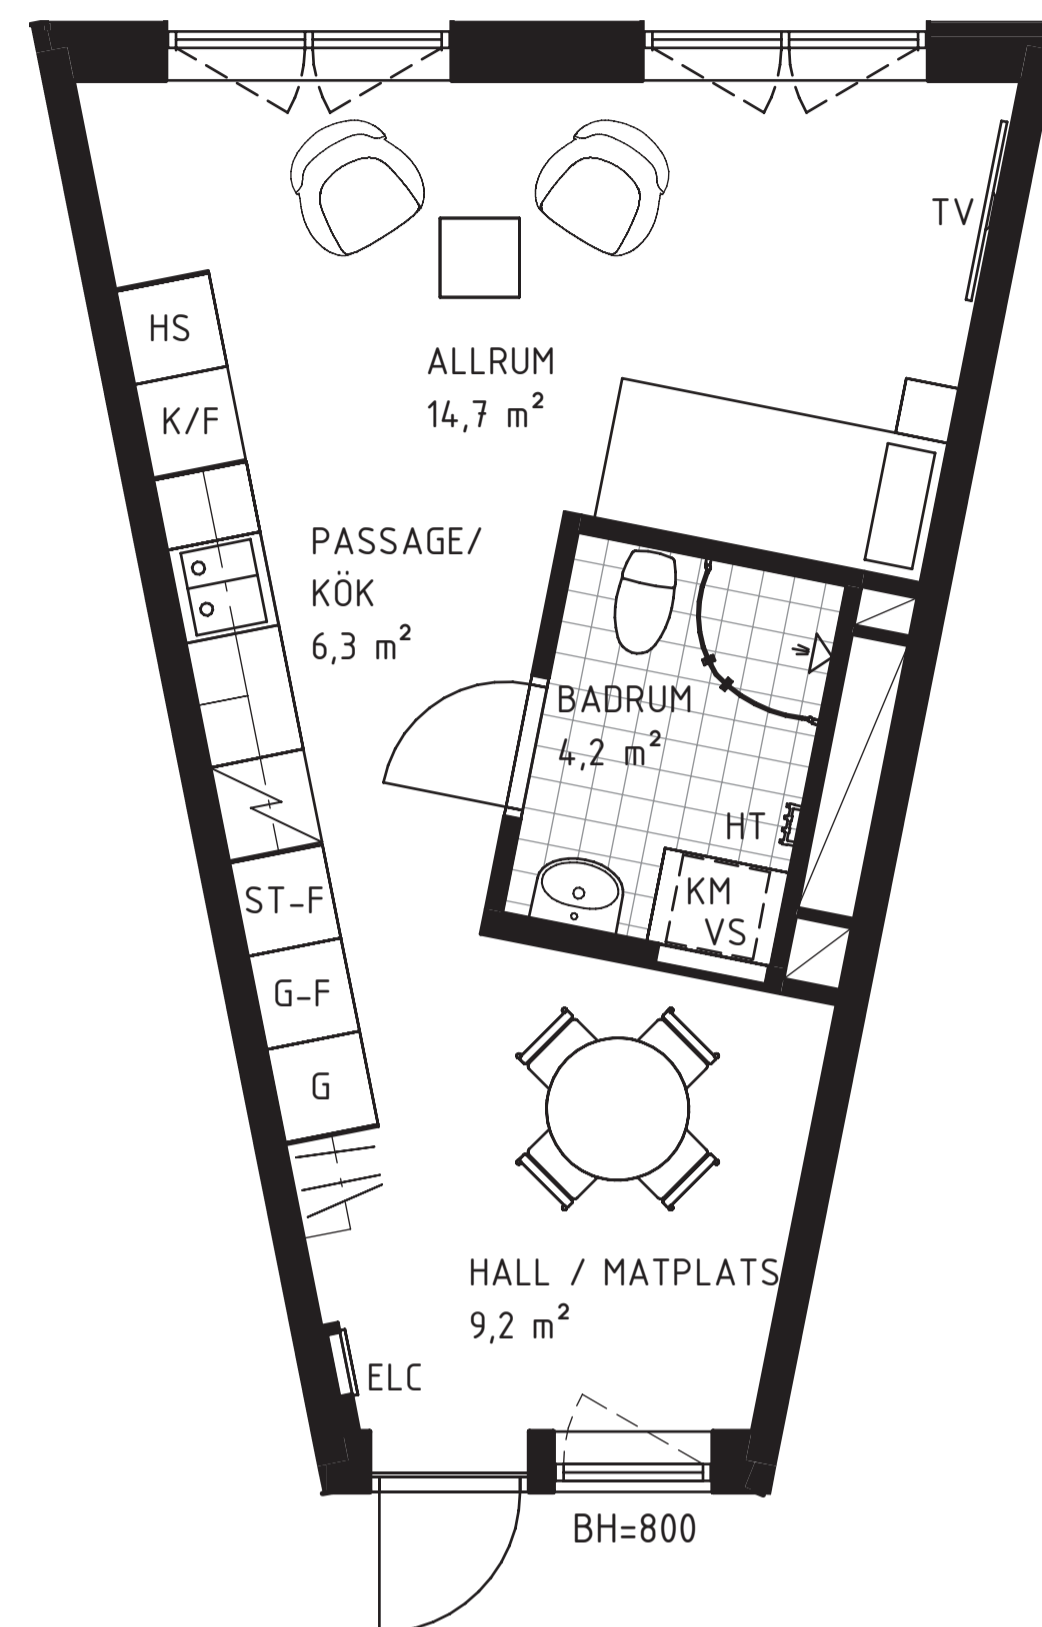

Lägenhetstyp 1

1 RoK 35 m²

Vita väggar, ett ljust laminatgolv och en fondvägg i ljus-beige ton i kombination med sandfärgade köksluckor ger lägenheten en varm känsla.

Lägenhetstyp 2

1 RoK 35 m²

Ett ljust laminatgolv med träkänsla möter en varmgrå klinker i lägenhetens badrum. Vitt kakel, vita väggytor och en fondvägg i ljusgrön ton ger lägenheten en vilsam naturkaraktär.

Lägenhetstyp 3

1 RoK 35 m²

Bostadens ljusa golv tillsammans med vita väggytor och en fondvägg i gråblå ton ger en varm och harmonisk känsla.

Material, fabrikat och kulörer

Hall / Matplats

Golv Laminat, Pergo Sensation Aqua Safe, Modern Danish Oak, Plank, L0231-03372
Vägg målas vit NCS S 0502-Y, glans 7
Kapphylla Essem Nostalgi Ek/aluminium