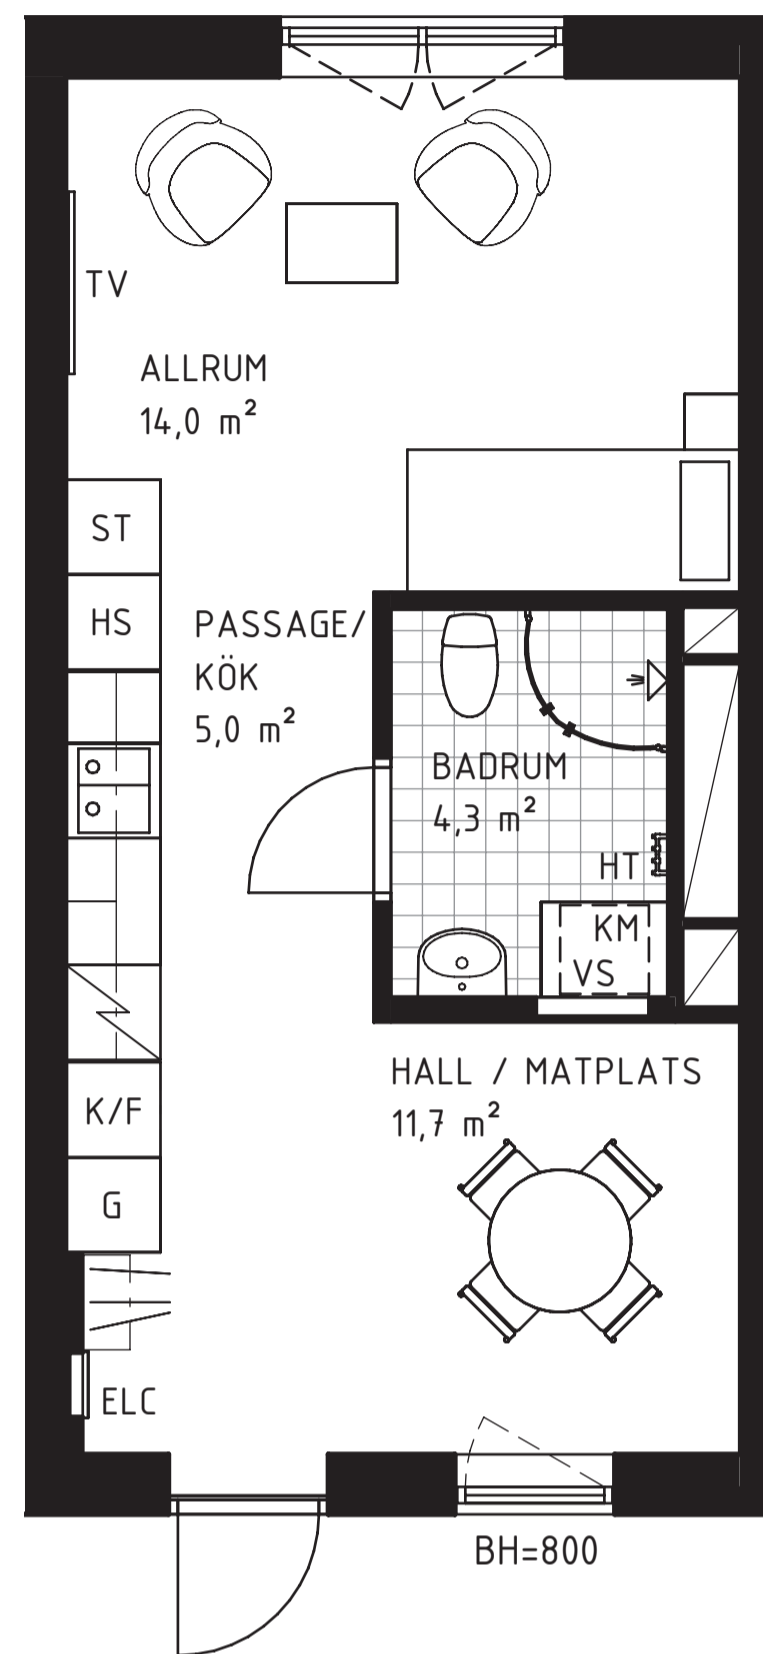

Lägenhetstyp 1

1 RoK 35 m²

Vita väggar, ett ljust laminatgolv och en fondvägg i ljus-beige ton i kombination med sandfärgade köksluckor ger lägenheten en varm känsla.

Lägenhetstyp 2

1 RoK 35 m²

Ett ljust laminatgolv med träkänsla möter en varmgrå klinker i lägenhetens badrum. Vitt kakel, vita väggytor och en fondvägg i ljusgrön ton ger lägenheten en vilsam naturkaraktär.

Lägenhetstyp 3

1 RoK 35 m²

Bostadens ljusa golv tillsammans med vita väggytor och en fondvägg i gråblå ton ger en varm och harmonisk känsla.

Material, fabrikat och kulörer

Hall / Matplats

Golv Laminat, Pergo Sensation Aqua Safe, Modern Danish Oak, Plank, L0231-03372
Vägg målas vit NCS S 0502-Y, glans 7
Kapphylla Essem Nostalgi Ek/aluminium