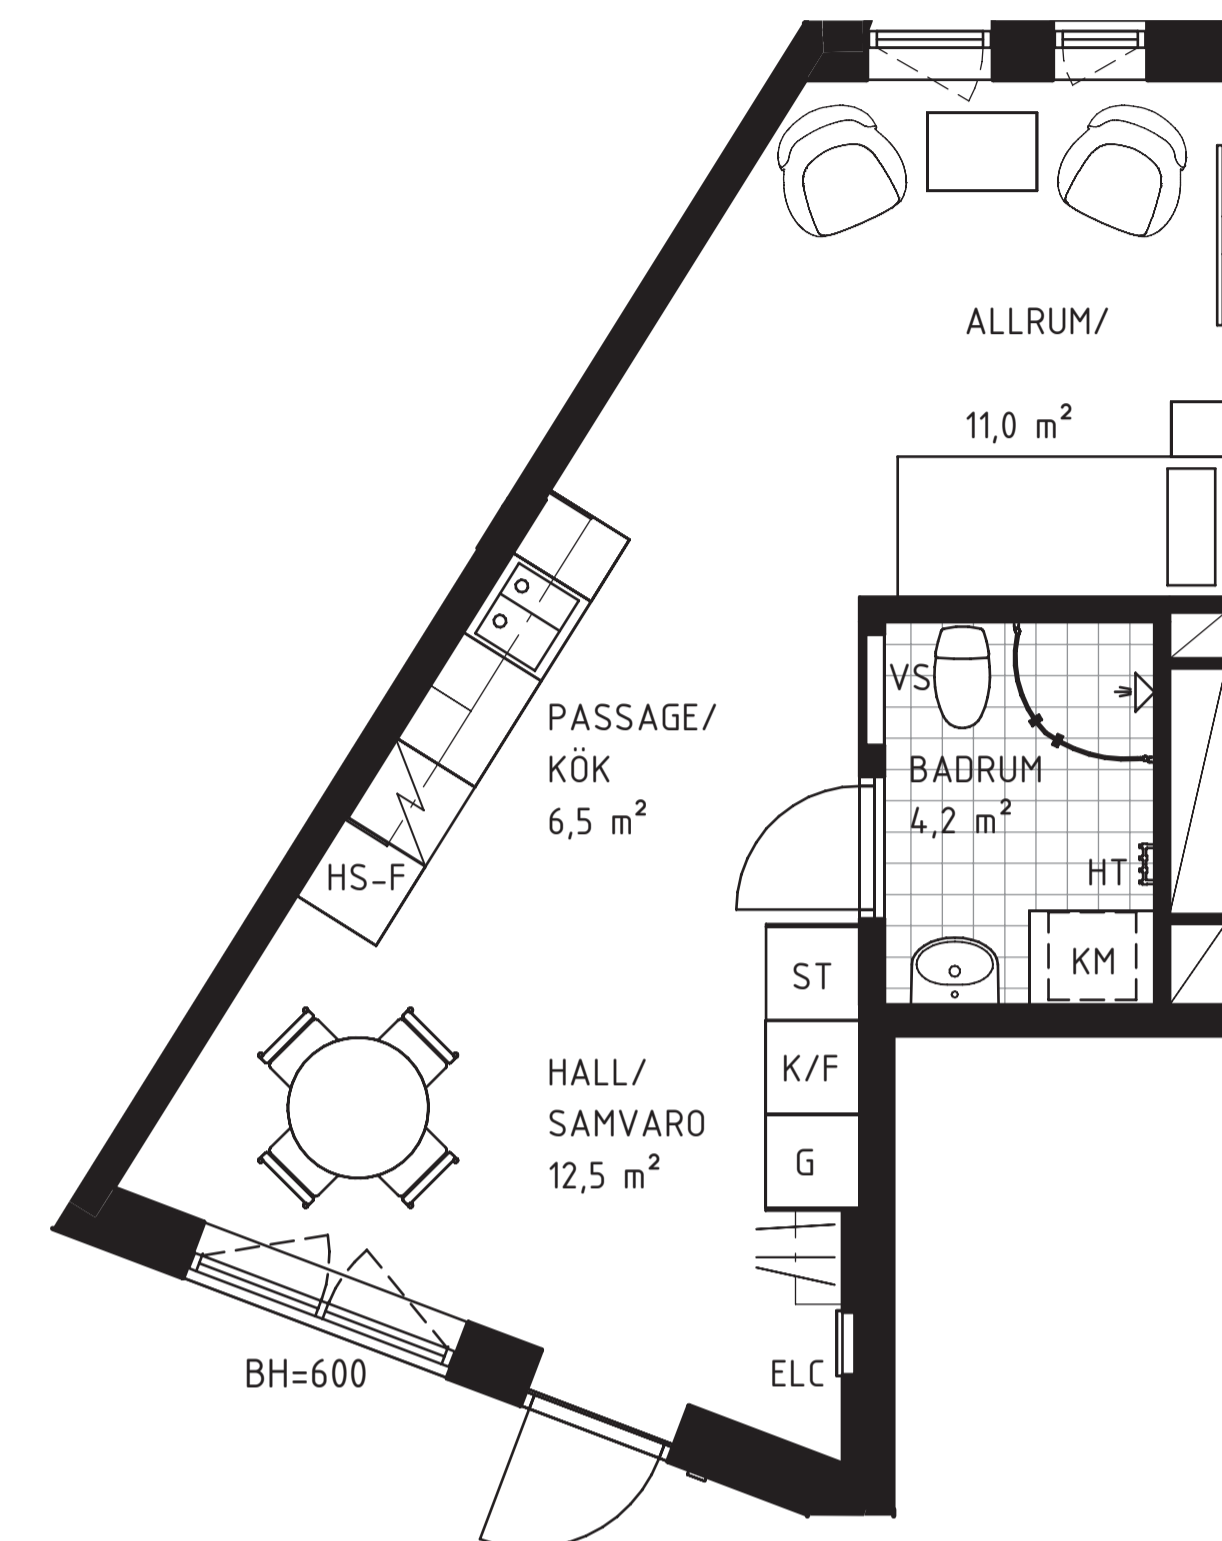

Lägenhetstyp 1

1 RoK 35 m²

Vita väggar, ett ljust laminatgolv och en fondvägg i ljus-beige ton i kombination med sandfärgade köksluckor ger lägenheten en varm känsla.

Lägenhetstyp 2

1 RoK 35 m²

Ett ljust laminatgolv med träkänsla möter en varmgrå klinker i lägenhetens badrum. Vitt kakel, vita väggytor och en fondvägg i ljusgrön ton ger lägenheten en vilsam naturkaraktär.

Lägenhetstyp 3

1 RoK 35 m²

Bostadens ljusa golv tillsammans med vita väggytor och en fondvägg i gråblå ton ger en varm och harmonisk känsla.

Material, fabrikat och kulörer

Hall / Matplats

Golv Laminat, Pergo Sensation Aqua Safe, Modern Danish Oak, Plank, L0231-03372
Vägg målas vit NCS S 0502-Y, glans 7
Kapphylla Essem Nostalgi Ek/aluminium