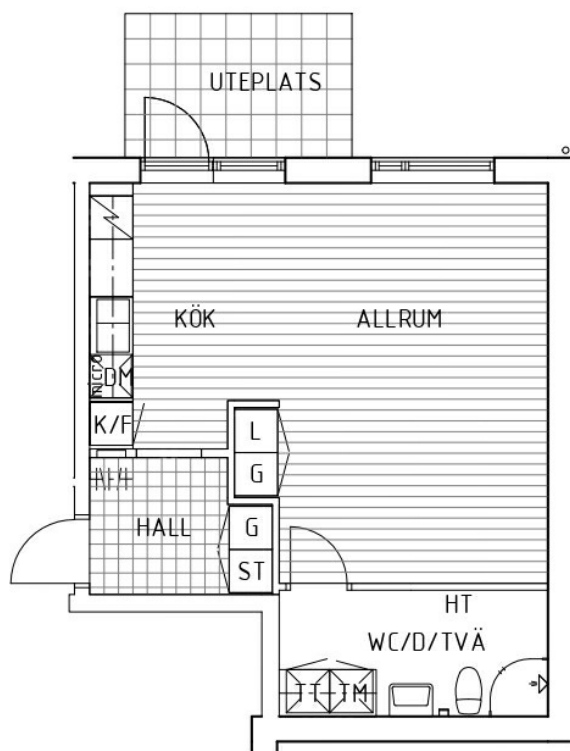

Hus A1:1  
Hossabergsvägen 20  
Lgh-nr: 1501, Fb-nr: 1001

Hus A1:2  
Hossabergsvägen 22  
Lgh-nr: 1601, Fb-nr: 1001

- K Kyl
- F Frys
- / Spis
- DM Plats för diskmaskin
- TM Tvättmaskin
- TT Torktumlare
- HS Högskåp
- L Linneskåp
- ST Städskåp
- G Garderob
- KLK Klädkammare
- HT Handdukstork
- micro Plats för micro

ENTRÉPLAN

Vån 4  
Vån 3  
Vån 2  
Vån 1  
Entré

Skala 1:100  
0 5m

Mindre avvikelser kan förekomma